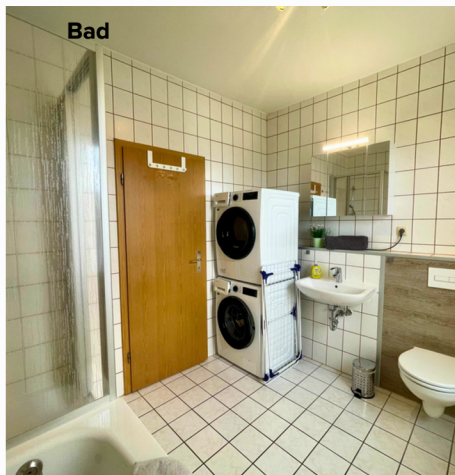

Magdeburg / An der Quelle 8 / WE 4

EINBLICKE IN DIE WOHNUNG

+49 155 6662 1597

monteure@afs-iv.de